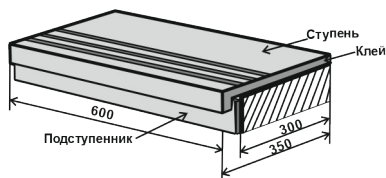

Ступени облицовочные фигурные «КАПИНОС»

СПЕЦИАЛЬНЫЕ ДЛЯ АГРЕССИВНЫХ УСЛОВИЙ ЭКСПЛУАТАЦИИ

№ п/п	Наименование изделия	Размеры, мм.	Цвет	Цена без НДС	Цена с НДС
4	 Ступень рядовая фигурная капинос Специальная для агрессивных условий эксплуатации вес – 12 кг.	600x350x30	Серый	1340	1635
5	 Ступень угловая фигурная капинос Специальная для агрессивных условий эксплуатации вес – 9 кг	350x350x30	Серый	1510	1843
6	 Подступенник вес -1,5. – 2,0 кг.	300x150x25 300x120x25	Серый	123	150