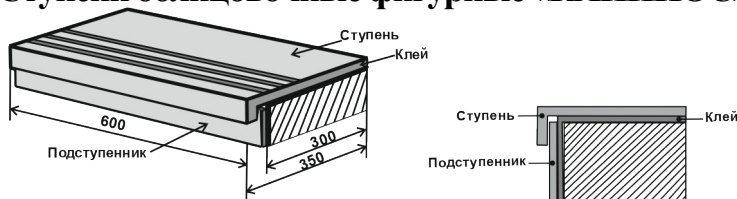

### Ступени облицовочные фигурные «КАПИНОС»

№ п/п	Наименование изделия	Размеры, мм.	Цвет	Цена без НДС	Цена с НДС
1	 Ступень рядовая фигурная капинос вес – 16 кг.	600x350x30	Серый, темно-серый	1030, 1110	1257, 1355
			Красный, желтый	1125, 1125	1373, 1373
			Коричневый,	1170	1428
2	 Ступень угловая фигурная капинос вес – 13 кг.	350x350x30	Серый, темно-серый	1160, 1240	1415, 1513
			Красный, желтый	1252, 1252	1528, 1528
			Коричневый	1292	1577
3	 Подступенник вес -2,1. – 2,6 кг.	300x150x25 300x120x25	Серый, темно-серый	91, 98	111, 120
			Красный, желтый	104, 104	127, 127
			Коричневый	112	137