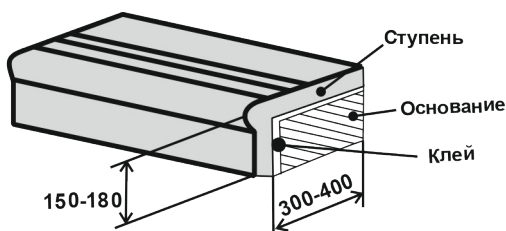

Ступени облицовочные фигурные цельные

№ п/п	Наименование изделия	Размеры, мм.	Цвет	Цена без НДС	Цена с НДС
7	Ступень рядовая 150,180	Ступень рядовая 600x300	Серый, темно-серый	1314, 1374	1604, 1677
			Красный, желтый	1400, 1400	1708, 1708
			Коричневый	1453	1773
8	Ступень половинка вес - 21-25 кг	Ступень рядовая 600x400	Серый, темно-серый	1426, 1480	1740, 1806
			Красный, желтый	1520, 1520	1855, 1855
			Коричневый	1590	1940
9	Ступень угловая вес - 11 кг	Ступень половинка 300x300 400x300	Серый, темно-серый	984, 1030	1201, 1257
			Красный, желтый	1070, 1070	1306, 1306
			Коричневый	1090	1330
		Ступень угловая 300x300 400x400	Серый, темно-серый	1716, 1795	2094, 2190
			Красный, желтый	1850, 1850	2257, 2257
Коричневый	1920	2343			
	вес - 18 кг				

Ступени облицовочные фигурные цельные СПЕЦИАЛЬНЫЕ ДЛЯ АГРЕССИВНЫХ УСЛОВИЙ ЭКСПЛУАТАЦИИ

№ п/п	Наименование изделия	Размеры, мм.	Цвет	Цена без НДС	Цена с НДС
10	Ступень рядовая 150,180	Ступень рядовая 600x300	Серый	1710	2087
11	Ступень половинка вес -17-18 кг	Ступень рядовая 600x400	Серый	1860	2270
12	Ступень угловая вес – 8-9 кг	Ступень половинка 300x300 400x300	Серый	1280	1562
13	вес - 15 кг	Ступень угловая 300x300 400x400	Серый	2240	2733