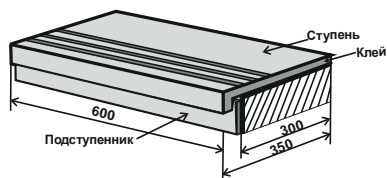

Ступени облицовочные фигурные «КАПИНОС»

СПЕЦИАЛЬНЫЕ ДЛЯ АГРЕССИВНЫХ УСЛОВИЙ ЭКСПЛУАТАЦИИ

№ п/п	Наименование изделия	Размеры, мм.	Цвет	Цена без НДС	Цена с НДС
4	 Ступень рядовая фигурная капинос Специальная для агрессивных условий эксплуатации вес – 12 кг.	600x350x30	Серый	980	1176
5	 Ступень угловая фигурная капинос Специальная для агрессивных условий эксплуатации вес – 9 кг.	350x350x30	Серый	1080	1296
6	 Подступенник вес -1,5.–2,0 кг.	300x150x25 300x120x25	Серый,	85	102