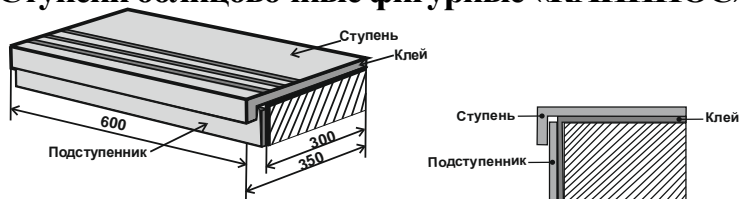

Прайс-лист

08. 07. 2024 г.

ООО "Поиск" г. Барнаул, пр. Ленина, 46, тел., факс (8-3852) 24 48 90, с.т. 8 906 945 36 12

E-mail: poisk@mail.ru, сайт: www.poisk22.ru

Ступени облицовочные фигурные «КАПИНОС»

№ п/п	Наименование изделия	Размеры, мм.	Цвет	Цена без НДС	Цена с НДС
1	 Ступень рядовая фигурная капинос вес – 16 кг.	600x350x30	Серый, темно-серый	780, 840	936, 1008
			Красный, желтый	850, 850	1020, 1020
			Коричневый, зеленый	880, 960	1056, 1152
2	 Ступень угловая фигурная капинос вес – 13 кг.	350x350x30	Серый, темно-серый	880, 940	1056, 1128
			Красный, желтый	950, 950	1140, 1140
			Коричневый, зеленый	980, 1040	1176, 1248
3	 Подступенник вес -2,1.–2,6 кг.	300x150x25 300x120x25	Серый, темно-серый	65, 70	78, 84
			Красный, желтый	74, 74	89, 89
			Коричневый, зеленый	80, 84	96, 101