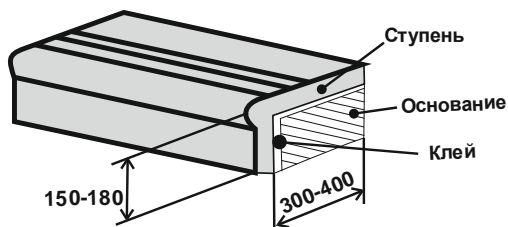

Ступени облицовочные фигурные цельные

№ п/п	Наименование изделия	Размеры, мм.	Цвет	Цена без НДС	Цена с НДС
7	Ступень рядовая вес - 21-25 кг	Ступень рядовая 600x300	Серый, темно-серый	995, 1040	1194, 1248
			Красный, желтый	1060, 1060	1272, 1272
			Коричневый, зеленый.	1100, 1150	1320, 1380
8	Ступень рядовая вес - 21-25 кг	Ступень рядовая 600x400	Серый, темно-серый	1080, 1120	1296, 1344
			Красный, желтый	1150, 1150	1380, 1380
			Коричневый, зеленый	1200, 1300	1440, 1560
9	Ступень половинка вес - 11 кг	Ступень половинка 300x300 400x300	Серый, темно-серый	746, 780	895, 936
			Красный, желтый	810, 810	972, 972
			Коричневый, зеленый.	825, 862	990, 1034
	Ступень угловая вес - 18 кг	Ступень угловая 300x300 400x400	Серый, темно-серый	1300, 1350	1560, 1620
			Красный, желтый	1400, 1400	1680, 1680
Коричневый, зеленый.	1450, 1500	1740, 1800			

Ступени облицовочные фигурные цельные СПЕЦИАЛЬНЫЕ ДЛЯ АГРЕССИВНЫХ УСЛОВИЙ ЭКСПЛУАТАЦИИ

№ п/п	Наименование изделия	Размеры, мм.	Цвет	Цена без НДС	Цена с НДС
10	Ступень рядовая вес - 17-18 кг	Ступень рядовая 600x300	Серый	1245	1494
11	Ступень рядовая вес - 17-18 кг	Ступень рядовая 600x400	Серый	1380	1656
12	Ступень половинка вес - 8-9 кг	Ступень половинка 300x300 400x300	Серый	871	1045
13	Ступень угловая вес - 15 кг	Ступень угловая 300x300 400x400	Серый	1600	1920