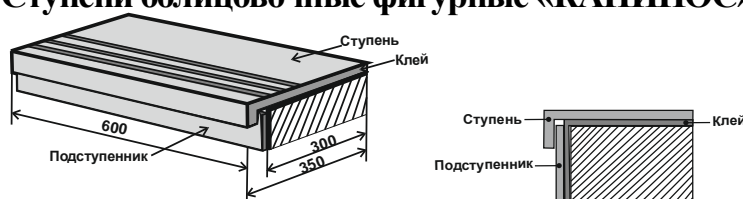

Прайс-лист

01.07.2022 г.

ООО "Поиск" г. Барнаул, пр. Ленина, 46, тел., факс (8-3852) 24 48 90, с.т. 8 961 998 44 65

E-mail:poisk_@mail.ru, сайт: www.poisk22.pf

Ступени облицовочные плоские

№ п/п	Наименование изделия	Размеры, мм.	Цвет	Цена без НДС	Цена с НДС
1	 Ступень плоская рядовая вес – 7 кг.	300x340x30	Серый, темно-серый	133, 162	160, 194
			Красный, желтый	169, 169	203, 203
			Коричневый, зеленый	211, 215	253, 258
2	 Ступень плоская угловая вес – 8 кг.	340x340x30	Серый, темно-серый	169, 177	203, 212
			Красный, желтый	211, 211	253, 253
			Коричневый, зеленый	253, 260	304, 312
3	 Подступенник вес -2,1. – 2,6 кг.	300x150x25 300x120x25	Серый, темно-серый	49, 53	59, 64
			Красный, желтый	56, 56	67, 67
			Коричневый, зеленый	60, 63	72, 76
4	 Плитка на площадку вес – 5,8 кг.	300x300x30	Серый, темно-серый	78, 90	94, 108
			Красный, желтый	101, 101	121, 121
			Коричневый, зеленый	111, 117	133, 140

Ступени облицовочные фигурные «КАПИНОС»

5	 Ступень рядовая фигурная капинос вес – 16 кг.	600x350x30	Серый, темно-серый	473 518	568, 622
			Красный, желтый	523, 523	628, 628
			Коричневый, зеленый	546, 567	655, 680
6	 Ступень угловая фигурная капинос вес – 13 кг.	350x350x30	Серый, темно-серый	546, 587	655, 704
			Красный, желтый	600, 600	720, 720
			Коричневый, зеленый	621, 656	745, 787
7	 Подступенник вес 4 кг h=110	600x110x25	Серый, темно-серый	88, 98	106, 118
			Красный, желтый	104, 104	125, 125
			Коричневый, зеленый	117, 134	140, 161
8	 Подступенник вес 5 кг h=150	600x150x25	Серый, темно-серый	121, 135	145, 162
			Красный, желтый	143, 143	172, 172
			Коричневый, зеленый	161, 185	193, 222