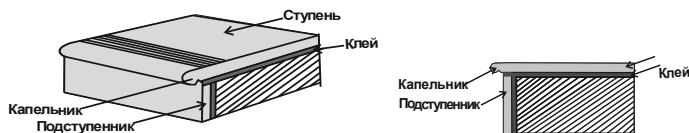

Ступени облицовочные плоские

№ п/п	Наименование изделия	Размеры, мм.	Цвет	Цена без НДС	Цена с НДС
7	 Ступень плоская рядовая вес – 7 кг.	300x340x30	Серый, темно-серый	146, 178	175, 214
			Красный, желтый	186, 186	223, 223
			Коричневый, зеленый	232, 237	278, 284
8	 Ступень плоская угловая вес – 8 кг.	340x340x30	Серый, темно-серый	186, 195	223, 234
			Красный, желтый	232, 232	278, 278
			Коричневый, зеленый	278, 286	334, 343
9	 Подступенник вес - 2,1. – 2,6 кг.	300x150x25 300x120x25	Серый, темно-серый	54, 58	65, 70
			Красный, желтый	62, 62	74, 74
			Коричневый, зеленый	66, 69	79, 83
10	 Плитка на площадку вес – 5,8 кг.	300x300x30	Серый, темно-серый	82, 95	98, 114
			Красный, желтый	106, 106	127, 127
			Коричневый, зеленый	117, 123	140, 148

Ступени облицовочные фигурные цельные

11	 Ступень рядовая 150, 180	Ступень рядовая 600x300	Серый, темно-серый	767, 805	920, 966
			Красный, желтый	815, 815	978, 978
			Коричневый, зеленый.	843, 867	1012, 1040
12	 Ступень рядовая 150, 180	Ступень рядовая 600x400	Серый, темно-серый	839, 869	1007, 1043
			Красный, желтый	894, 894	1073, 1073
			Коричневый, зеленый	922, 950	1106, 1140
13	 Ступень половинка Ступень угловая	Ступень половинка 300x300 400x300	Серый, темно-серый	563, 589	676, 707
			Красный, желтый	608, 608	730, 730
			Коричневый, зеленый.	619, 628	743, 754
		Ступень угловая 300x300 400x400	Серый, темно-серый	856, 899	1027, 1079
			Красный, желтый	912, 912	1094, 1094
			Коричневый, зеленый.	936, 965	1123, 1158