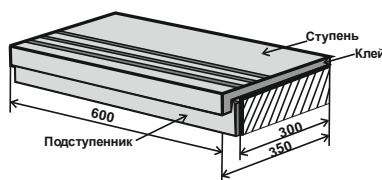

Ступени облицовочные фигурные «КАПИНОС»

СПЕЦИАЛЬНЫЕ ДЛЯ АГРЕССИВНЫХ УСЛОВИЙ ЭКСПЛУАТАЦИИ

5	 Ступень рядовая фигурная капинос Специальная для агрессивных условий эксплуатации вес – 12 кг.	600x350x30	Темно-серый	650	780
6	 Ступень угловая фигурная капинос Специальная для агрессивных условий эксплуатации вес – 9 кг.	350x350x30	Темно-серый	730	876