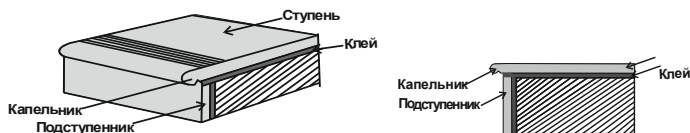

Ступени облицовочные плоские

№ п/п	Наименование изделия	Размеры, мм.	Цвет	Цена без НДС	Цена с НДС
7	 Ступень плоская рядовая вес – 7 кг.	300x340x30	Серый, темно-серый	161, 196	193, 235
			Красный, желтый	205, 205	246, 246
			Коричневый, зеленый	255, 261	306, 312
8	 Ступень плоская угловая вес - 8 кг.	340x340x30	Серый, темно-серый	205, 215	245, 257
			Красный, желтый	255, 255	306, 306
			Коричневый, зеленый	306, 315	367, 377
9	 Подступенник вес - 2,1. – 2,6 кг.	300x150x25 300x120x25	Серый, темно-серый	59, 64	72, 77
			Красный, желтый	68, 68	82, 82
			Коричневый, зеленый	73, 76	87, 91
10	 Плитка на площадку вес – 5,8 кг.	300x300x30	Серый, темно-серый	90, 105	108, 125
			Красный, желтый	117, 117	140, 140
			Коричневый, зеленый	129, 135	154, 163