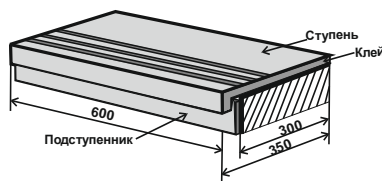

Прайс-лист

01.03.2024 г.

ООО "Поиск" г. Барнаул, пр. Ленина, 46, тел., факс (8-3852) 24 48 90, с.т. 8 961 998 44 65

E-mail: poisk_@mail.ru, сайт: www.поиск22.рф

Ступени облицовочные фигурные «КАПИНОС»

№ п/п	Наименование изделия	Размеры, мм.	Цвет	Цена без НДС	Цена с НДС
1	 Ступень рядовая фигурная капинос вес – 16 кг.	600x350x30	Серый, темно-серый	572, 627	686, 752
			Красный, желтый	633, 633	759, 759
			Коричневый, зеленый	661, 686	793, 824
2	 Ступень угловая фигурная капинос вес – 13 кг.	350x350x30	Серый, темно-серый	661, 711	793, 852
			Красный, желтый	726, 726	871, 871
			Коричневый, зеленый	751, 794	902, 953
3	Подступенник  вес 4 кг h=110	600x110x25	Серый, темно-серый	107, 119	128, 143
			Красный, желтый	125, 125	150, 150
			Коричневый, зеленый	142, 162	170, 194
4	Подступенник  вес 5 кг h=150	600x150x25	Серый, темно-серый	146, 164	176, 197
			Красный, желтый	173, 173	207, 207
			Коричневый, зеленый	195, 224	233, 270

Ступени облицовочные фигурные «КАПИНОС»

СПЕЦИАЛЬНЫЕ ДЛЯ АГРЕССИВНЫХ УСЛОВИЙ ЭКСПЛУАТАЦИИ

№ п/п	Наименование изделия	Размеры, мм.	Цвет	Цена без НДС	Цена с НДС
5	 Ступень рядовая фигурная капинос Специальная для агрессивных условий эксплуатации вес – 12 кг.	600x350x30	Серый	715	858
6	 Ступень угловая фигурная капинос Специальная для агрессивных условий эксплуатации вес – 9 кг.	350x350x30	Серый	803	964