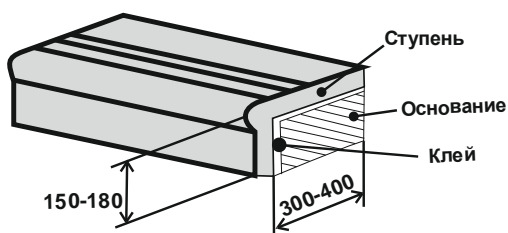

Ступени облицовочные фигурные цельные

11	 Ступень рядовая вес - 21-25 кг	Ступень рядовая 600x300	Серый, темно-серый	844, 886	1012, 1096
			Красный, желтый	897, 897	1076, 1076
			Коричневый, зеленый.	927, 954	1113, 1144
12	 Ступень половинка вес - 11 кг	Ступень рядовая 600x400	Серый, темно-серый	923, 956	1108, 1147
			Красный, желтый	983, 983	1180, 1180
			Коричневый, зеленый	1014, 1045	1217, 1254
13	 Ступень угловая вес - 18 кг	Ступень половинка 300x300 400x300	Серый, темно-серый	619, 648	744, 778
			Красный, желтый	669, 669	803, 803
			Коричневый, зеленый.	681, 691	817, 829
		Ступень угловая 300x300 400x400	Серый, темно-серый	942, 989	1130, 1187
			Красный, желтый	1003, 1003	1203, 1203
Коричневый, зеленый.	1030, 1062	1235, 1278