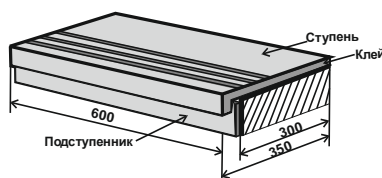

Прайс-лист

01.01.2023 г.

ООО "Поиск" г. Барнаул, пр. Ленина, 46, тел., факс (8-3852) 24 48 90, с.т. 8 961 998 44 65

E-mail: poisk_@mail.ru, сайт: www.poisk22.pf

Ступени облицовочные фигурные «КАПИНОС»

№ п/п	Наименование изделия	Размеры, мм.	Цвет	Цена без НДС	Цена с НДС
1	 Ступень рядовая фигурная капинос вес – 16 кг.	600x350x30	Серый, темно-серый	520, 570	624, 684
			Красный, желтый	575, 575	690, 690
			Коричневый, зеленый	601, 624	721, 749
2	 Ступень угловая фигурная капинос вес – 13 кг.	350x350x30	Серый, темно-серый	601, 646	721, 775
			Красный, желтый	660, 660	792, 792
			Коричневый, зеленый	683, 722	820, 866
3	 Подступенник вес 4 кг h=110	600x110x25	Серый, темно-серый	97, 108	116, 130
			Красный, желтый	114, 114	137, 137
			Коричневый, зеленый	129, 147	155, 176
4	 Подступенник вес 5 кг h=150	600x150x25	Серый, темно-серый	133, 149	160, 179
			Красный, желтый	157, 157	188, 188
			Коричневый, зеленый	177, 204	212, 245

Ступени облицовочные фигурные «КАПИНОС»

СПЕЦИАЛЬНЫЕ ДЛЯ АГРЕССИВНЫХ УСЛОВИЙ ЭКСПЛУАТАЦИИ

№ п/п	Наименование изделия	Размеры, мм.	Цвет	Цена без НДС	Цена с НДС
5	 Ступень рядовая фигурная капинос Специальная для агрессивных условий эксплуатации вес – 12 кг.	600x350x30	Серый	650	780
6	 Ступень угловая фигурная капинос Специальная для агрессивных условий эксплуатации вес – 9 кг	350x350x30	Серый	730	876
7	 Подступенник вес 2,8 кг h=110	600x110x25	Серый	124	149
8	 Подступенник вес 3 кг h=150	600x150x25	Серый	167	200