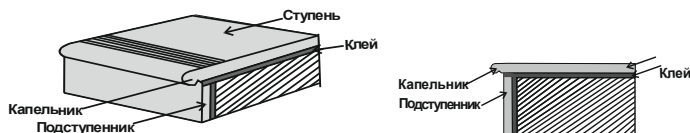

Ступени облицовочные плоские

№ п/п	Наименование изделия	Размеры, мм.	Цвет	Цена без НДС	Цена с НДС
9	 Ступень плоская рядовая вес – 7 кг.	300x340x30	Серый, темно-серый	146, 178	175, 214
			Красный, желтый	186, 186	223, 223
			Коричневый, зеленый	232, 237	278, 284
10	 Ступень плоская угловая вес – 8 кг.	340x340x30	Серый, темно-серый	186, 195	223, 234
			Красный, желтый	232, 232	278, 278
			Коричневый, зеленый	278, 286	334, 343
11	 Подступенник вес – 2,1. – 2,6 кг.	300x150x25 300x120x25	Серый, темно-серый	54, 58	65, 70
			Красный, желтый	62, 62	74, 74
			Коричневый, зеленый	66, 69	79, 83
12	 Плитка на площадку вес – 5,8 кг.	300x300x30	Серый, темно-серый	82, 95	98, 114
			Красный, желтый	106, 106	127, 127
			Коричневый, зеленый	117, 123	140, 148