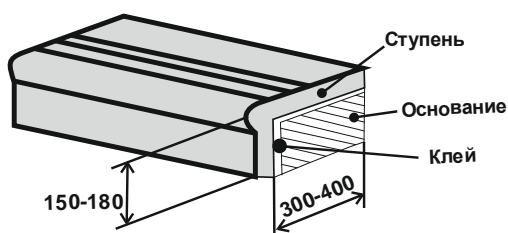

Ступени облицовочные фигурные цельные

13	 Ступень рядовая 150, 180	Ступень рядовая 600x300	Серый, темно-серый	767, 805	920, 966
			Красный, желтый	815, 815	978, 978
			Коричневый, зеленый.	843, 867	1012, 1040
14	 Ступень рядовая 150, 180	Ступень рядовая 600x400	Серый, темно-серый	839, 869	1007, 1043
			Красный, желтый	894, 894	1073, 1073
			Коричневый, зеленый	922, 950	1106, 1140
15	 Ступень половинка	Ступень половинка 300x300 400x300	Серый, темно-серый	563, 589	676, 707
			Красный, желтый	608, 608	730, 730
			Коричневый, зеленый.	619, 628	743, 754
	  Ступень угловая	Ступень угловая 300x300 400x400	Серый, темно-серый	856, 899	1027, 1079
			Красный, желтый	912, 912	1094, 1094
			Коричневый, зеленый.	936, 965	1123, 1158